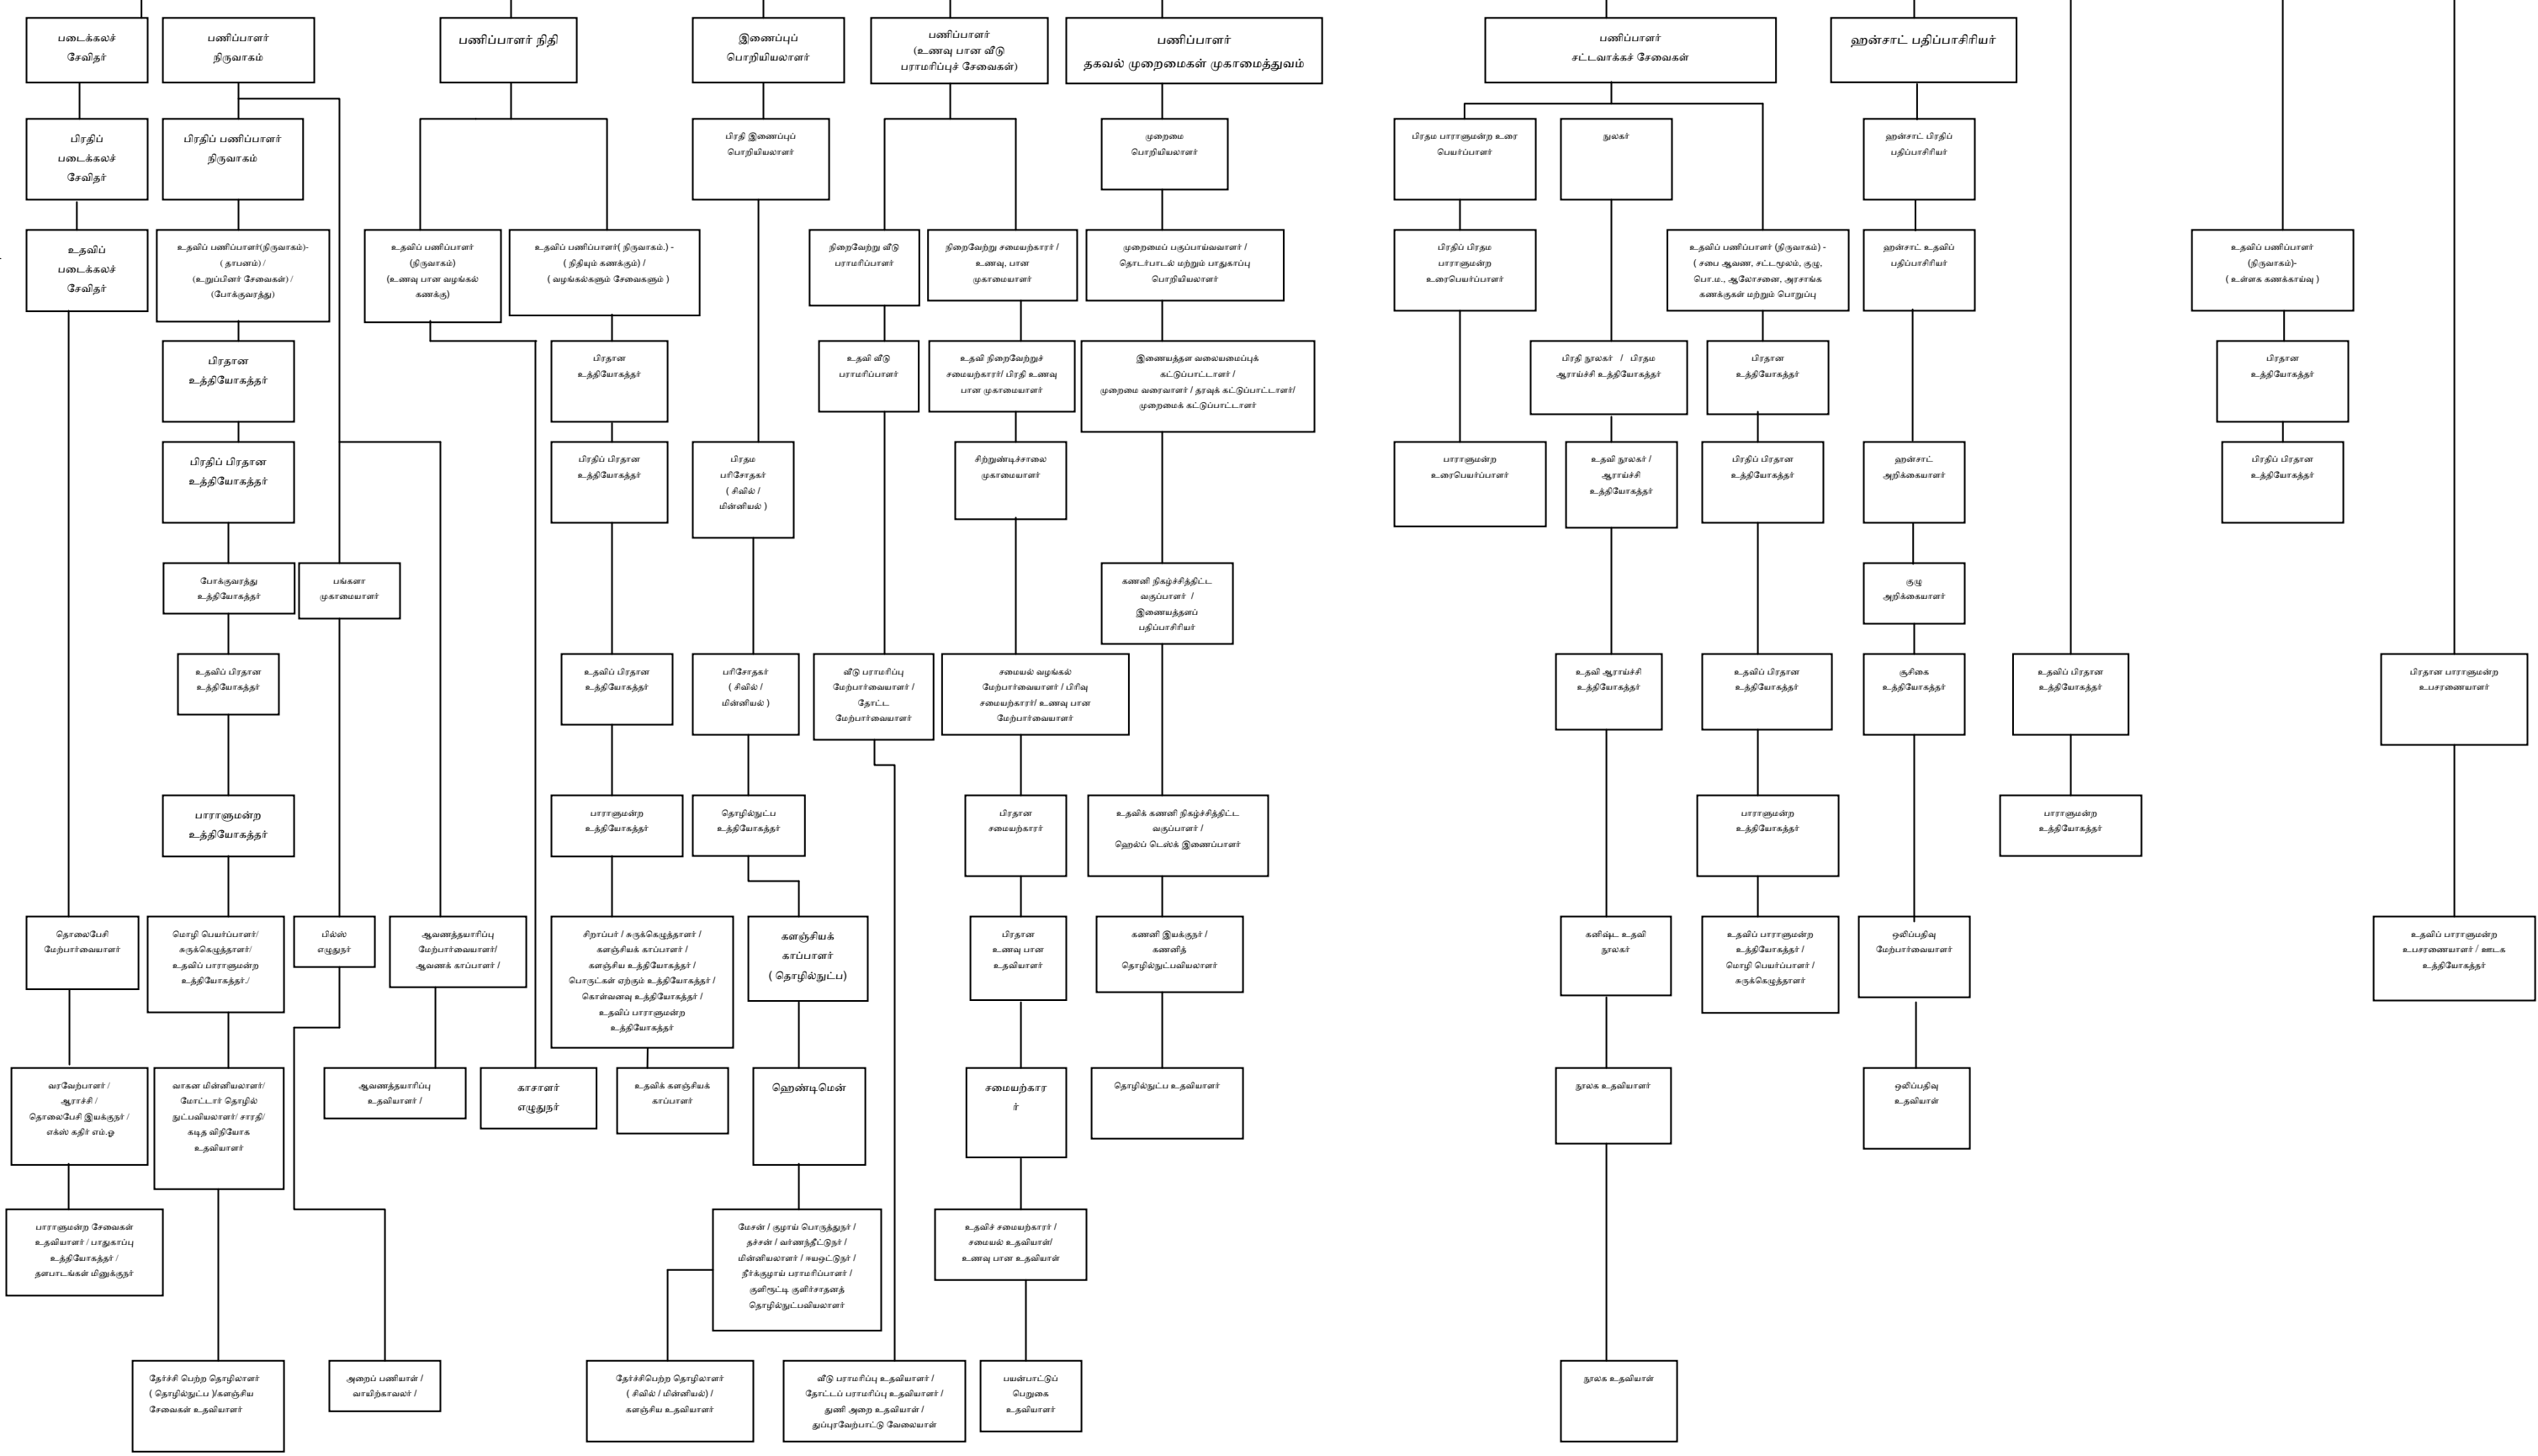

இலங்கைப் பாராளுமன்றத்தின் நிறுவனக் கட்டமைப்பு

பாராளுமன்றச் செயலாளர் நாயகம்

பாராளுமன்ற பிரதிச் செயலாளர் நாயகமும் பணியாட்டொகுதி பிரதானியும்

பாராளுமன்ற உதவிச் செயலாளர் நாயகம் (நிருவாகச் சேவைகள்)

பாராளுமன்ற உதவிச் செயலாளர் நாயகம் (சட்டவாக்கச் சேவைகள்)

N  
L  
K  
J  
IA  
I  
H  
G  
F  
E  
D  
C  
B  
A